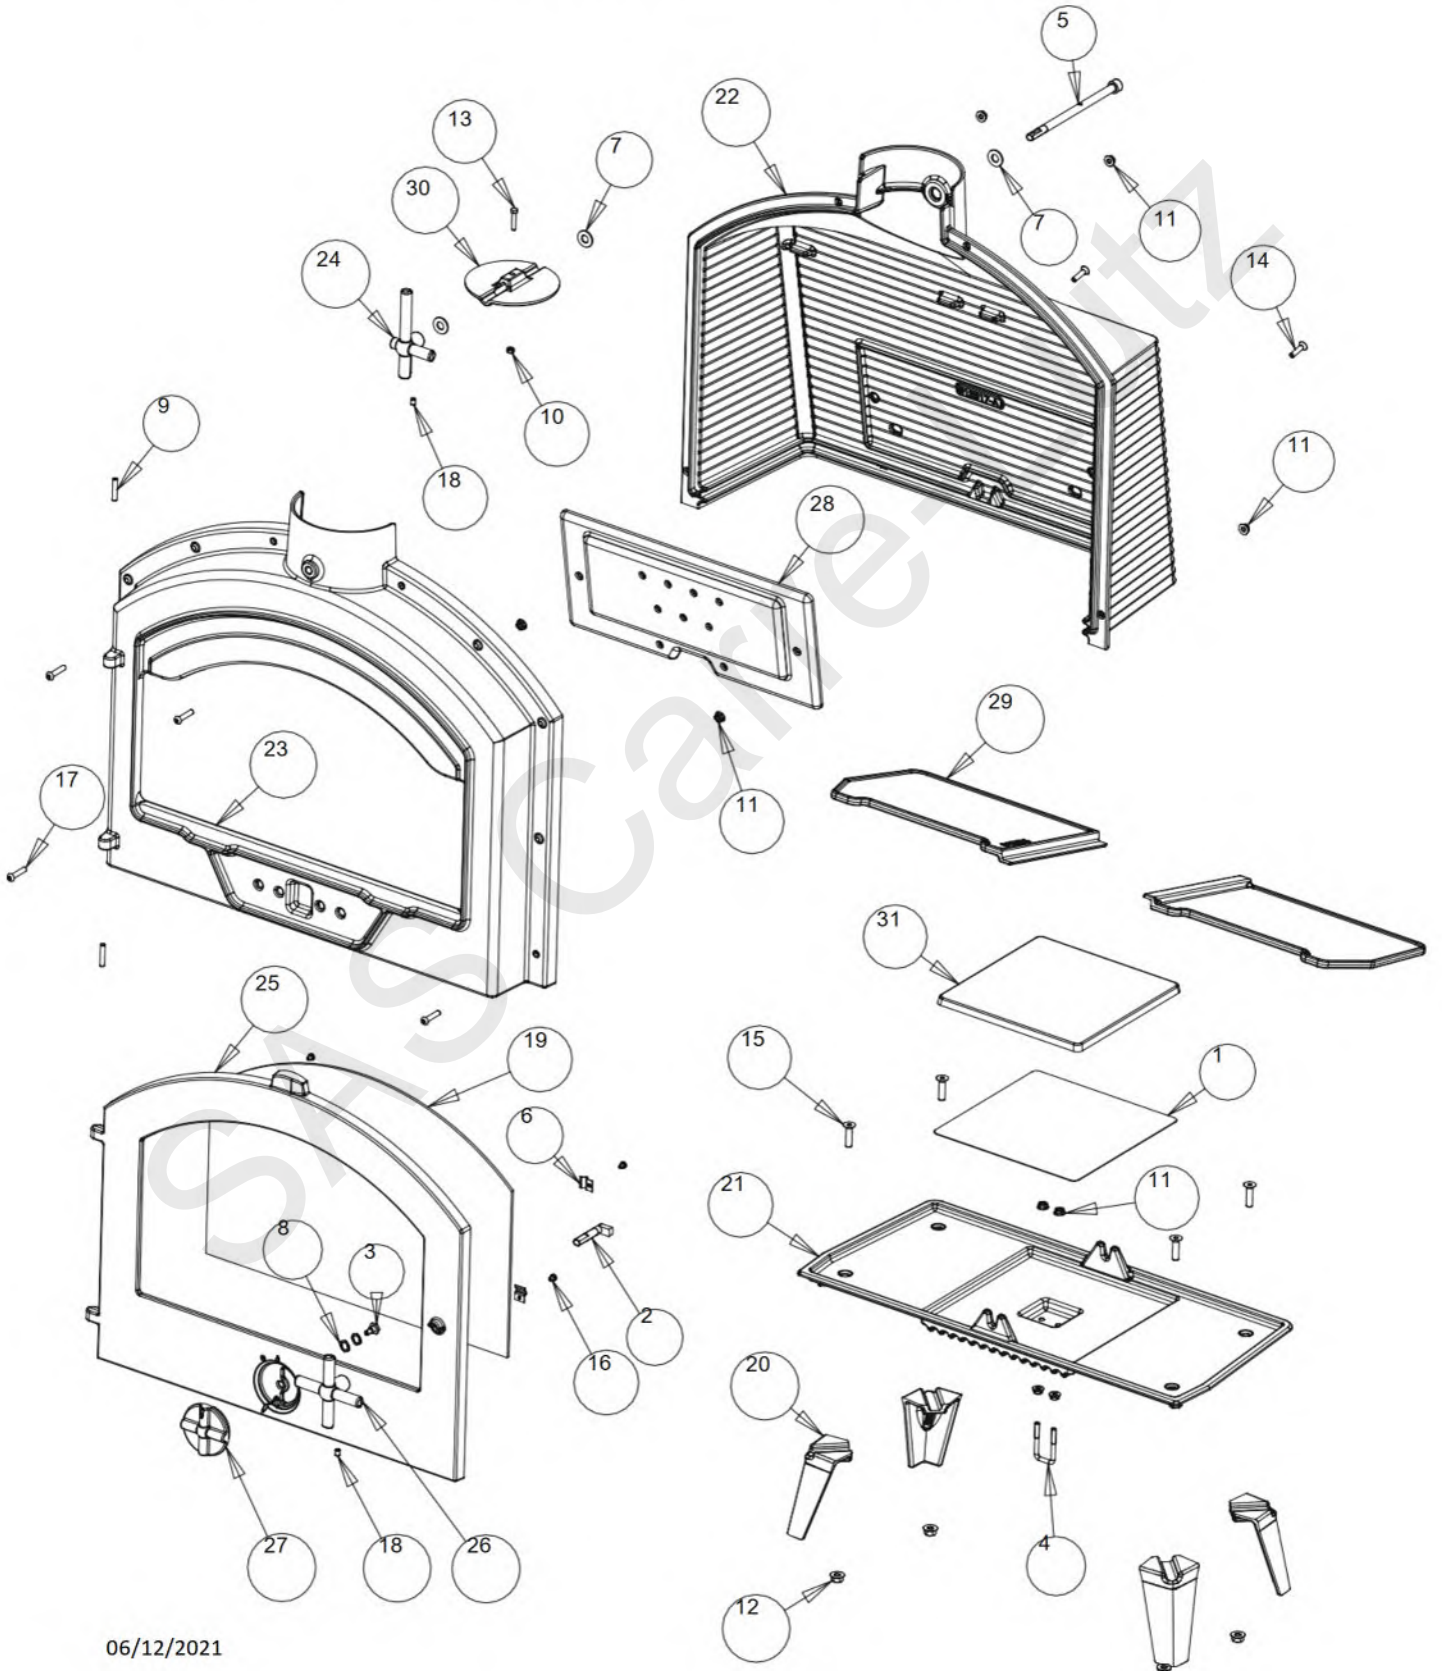

Poêle à bois STIMO

référence P610144

Poêle à bois STIMO

référence P610144

Repère	Nbr	Désignation	Référence
	1	Joint thermocorde porte \varnothing 9 longueur – 2.0 m	AI303009
	1	Joint thermocorde vitrage 7x3 - longueur – 0.94 m	AI010080
1	1	PLAQUE SIGNALETIQUE	AM677174
2	1	MENTONNET	AS610199
3	1	VIS REGISTRE	AS610309
4	1	PASSE SANGLE	AS610311
5	1	AXE VOLET	AS610314
6	4	CLAMS	AS700180
7	3	RONDELLE M \varnothing 10 BRUT	AV4100100
8	2	RONDELLE ONDULEE \varnothing 10.5	AV4171051
9	2	GOUPILLE CANNELEE 6X30	AV6306300
10	1	ECROU M5 BRUT	AV7100050
11	10	ECROU EMBASE M6	AV7220060
12	4	ECROU EMBASE M8	AV7220080
13	1	VAM TH M5X25 BRUT	AV8405250
14	2	VAM FHC M6X25 INOX	AV8636256
15	4	VAM FHC M8X30 BRUT	AV8638300
16	4	VAM TCPZ M4X6 ZN	AV8644067
17	4	VAM BHC M6X30 BRUT	AV8686300
18	2	VAM STHCPLT 6X8	AV8706080
19	1	VITRE	AX610144
20	4	PIED	F612515U
21	1	SOCLE	F612516B
22	1	FOND	F612517B
23	1	FACADE	F612518U
24	1	POIGNEE	F612519U
25	1	PORTE	F612520U
26	1	LOQUET	F612521U
27	1	REGISTRE	F612522U
28	1	TAQUE	F612523B
29	2	DEFLECTEUR	F612524B
30	1	VOLET 600	F660150B
31	1	PLAQUE-FEU	F670703B